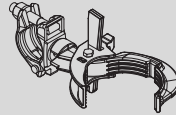

Gewicht (kg)	Artikel-Nr.
Gerüstrohrhalter (fest)	1,8	2220075
Gerüstrohrhalter (drehbar)	2,3	2220100