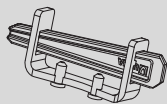

### Systemelemente

	Gewicht (kg)	Artikel-Nr.
<b>Stützen</b>		
ALUPROP 1,65-2,8	17,6	2220010
ALUPROP 2,2-3,7	21,6	2220020
ALUPROP 3,3-4,8	25,4	2220030
ALUPROP 4,5-6	29,6	2220040

<b>Aufsatz 1 m</b>	4,5	2220055
--------------------	-----	---------

<b>Keilverschluss</b>	1,1	2220080
-----------------------	-----	---------

<b>Aussteifungsrahmen</b>	Gewicht (kg)	Artikel-Nr.
2,32	17,8	2220120
2,075	18,1	2220145
1,57	14,7	2220130
1,5	13,6	2220125
0,75	8,7	2220140