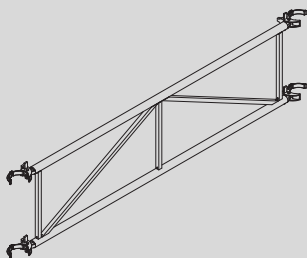

## Die leichte Stütze mit hoher Tragfähigkeit

### Systemelemente

	Gewicht (kg)	Artikel-Nr.
<b>Stützen</b>		
ALUPROP 1,65-2,8	17,6	2220010
ALUPROP 2,2-3,7	21,6	2220020
ALUPROP 3,3-4,8	25,4	2220030
ALUPROP 4,5-6	29,6	2220040

<b>Aufsatz 1 m</b>	4,5	2220055
--------------------	-----	---------

<b>Keilverschluss</b>	1,1	2220080
-----------------------	-----	---------

<b>Aussteifungsrahmen</b>	Gewicht (kg)	Artikel-Nr.
2,32	17,8	2220120
2,075	18,1	2220145
1,57	14,7	2220130
1,5	13,6	2220125
0,75	8,7	2220140