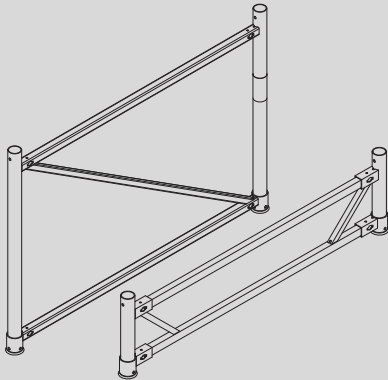

# Traggerüst T-60

## Das multifunktionale Traggerüst

### Systemelemente

	Gewicht (kg)	Artikel-Nr.
<b>Rahmen</b>		
1 x 1	18,1	1906010
1,5 x 1	21,3	1906015
2 x 1	24,5	1906020
1 x 0,35	11	1906030
1,5 x 0,35	13,6	1906035
2 x 0,35	16,2	1906040

	Gewicht (kg)	Artikel-Nr.
<b>Querstreben</b>		
Querstrebe 1 x 0,1	4,9	1906110
Querstrebe 1,5 x 0,1	6,2	1906115
Querstrebe 2 x 0,1	7,5	1906120

	Gewicht (kg)	Artikel-Nr.
<b>Diagonalen</b>		
Vertikal 1 x 1	2,9	1906410
Vertikal 1,5 x 1	3,5	1906415
Vertikal 2 x 1	4,3	1906420
Vertikal 1 x 0,35	2,2	1906435
Vertikal 1,5 x 0,35	3	1906440
Vertikal 2 x 0,35	3,9	1906445