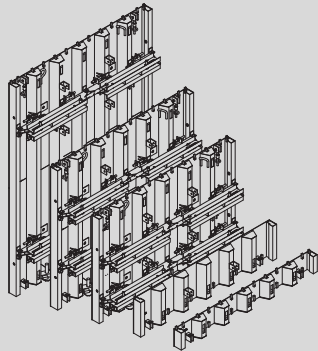

Rundschalung BIRA

Radienverstellbare Stahlrundschalung für gekrümmte Wände

Systemelemente

	Gewicht (kg)	Artikel-Nr.
BIRA Elemente		
Außen 3 x 2,25 (6,75 m ²)	629	1905001
Innen 3 x 2,2 (6,6 m ²)	615	1905009
Außen 2 x 2,25 (4,5 m ²)	502	1905003
Innen 2 x 2,2 (4,4 m ²)	490	1905011
Außen 1,5 x 2,25 (3,375 m ²)	420	1905005
Innen 1,5 x 2,2 (3,3 m ²)	409	1905013
Außen 0,5 x 2,25 (1,125 m ²)	80	1905016
Innen 0,5 x 2,2 (1,1 m ²)	79	1905017
Außen 0,25 x 2,25 (0,56 m ²)	45,5	1905007
Innen 0,25 x 2,2 (0,55 m ²)	45	1905015
	Gewicht (lbs.)	
BIRA Elemente		
Außen 10'	1402	1905501
Innen 10'	1371	1905509
Außen 8'	1228	1905503
Innen 8'	1199	1905511
Außen 6'	1034	1905505
Innen 6'	1012	1905513
Außen 4'	705	1905507
Innen 4'	699	1905515

Richtspanner ORMA	5,5	1900170
--------------------------	-----	---------

Ausgleichsschloss	5,6	1905142
--------------------------	-----	---------